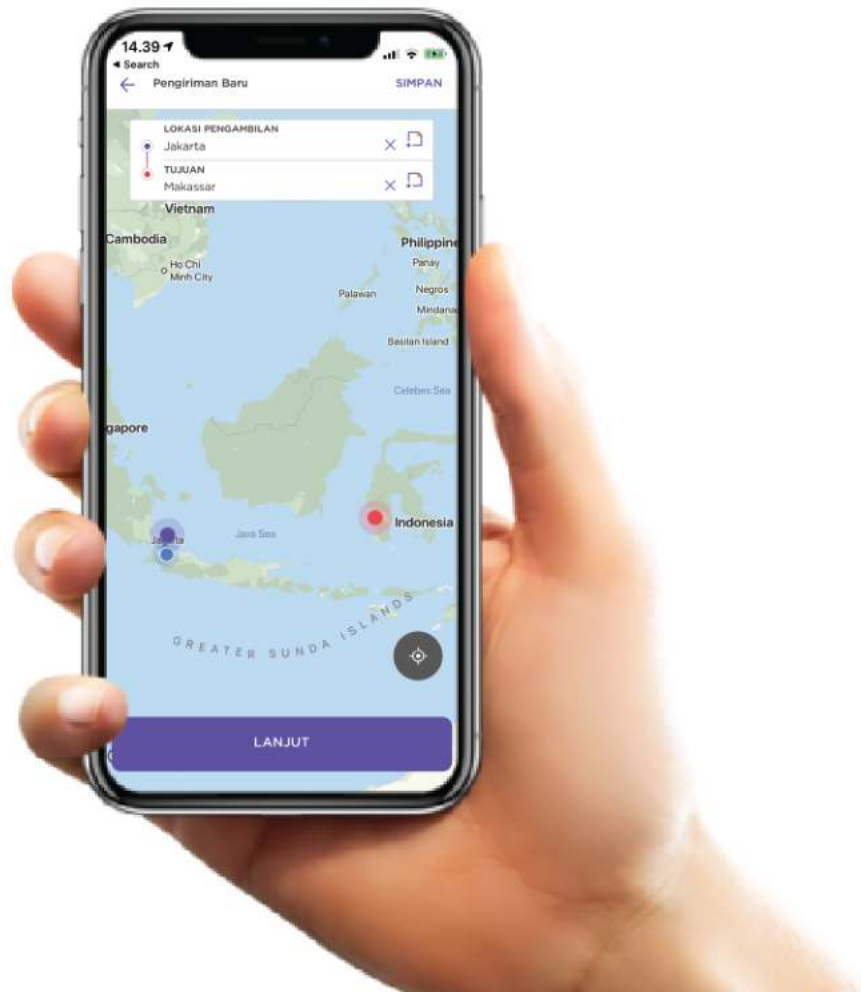

Mendukung konsumen untuk memiliki kontrol lebih di dalam pengaturan pengiriman paket.

SAMEDAY
DALAM & LUAR KOTA

TERJAMIN
UANG KEMBALI

FLEKSIBEL
ATUR WAKTU KIRIM

ASURANSI
SAMPAI IDR 10 JUTA

HARGA FLAT
DALAM & LUAR KOTA

**SULAWESI
JAWA-BALI**
COVERAGE AREA